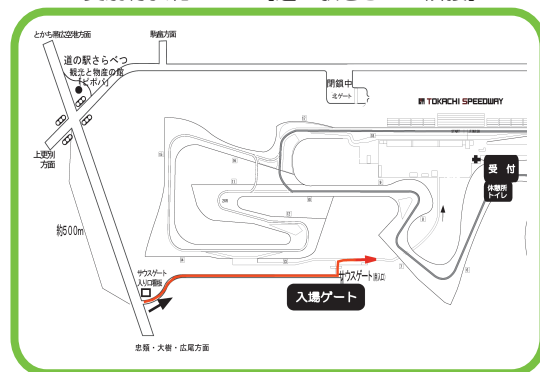

スマイルクラブ & NEXCO 東日本 帯広管理事務所：主催
十勝スピードウェイ：協力

中札内、更別、忠類在住の
65歳以上ドライバー向け [冬道レッスン]

ウィンタードライビングレッスン

in 十勝スピードウェイ

日時：2019年2月21日(木曜)
13:00～15:00

参加無料(定員10名) 事前申込制です

冬道は路面状況が常に変わり、交通事故も多くなります
安全なウィンターコースで、冬道に潜む危険を体験して、
安全に、便利に、高速道路を利用してください

- 中札内/更別/忠類在住で65歳以上の、
  普段自動車に乗っている方を対象に開催します
  *冬道初心者の方も歓迎です
- 参加料は無料、定員は10名、事前申込制です
  *まずは、電話予約(0155-66-4808)ください
  そして裏面の申込書に必要事項を記入してFAXで送付ください
- レッスンは、普段乗っている車で参加してください
- 主な内容は、アイスバーンでのブレーキの使い方、
  アクセルの使い方を実践します
- 時間は、集合13時⇒座学30分程度⇒実技講習1時間程度
  (天候状況/コース状況により延期/中止する場合があります)

会場は 十勝スピードウェイ冬季コース
更別村弘和477 [道の駅さらべつ隣接]

問い合わせ/申込予約

スマイルクラブ

☎0155-66-4808

Mail: smile@tokachi.org

講師 村岡克己

住所：中川郡幕別町相川579

Smile club
Highspeed Driving Lesson Event Produce

事故・故障・落下物を
発見したら
道路緊急ダイヤル #9910
事故や故障の際は、安全な場所に避難してから
ご一報ください。(通話料無料)

24時間、365日、お客様の声をお聞きしています。
NEXCO東日本お客様センター
☎0570-024-024
または03-5338-7524

高速道路に関する情報は「ドラぷら」で
www.driveplaza.com/

ドラぷら

検索

あなたに、ベスト・ウェイ。